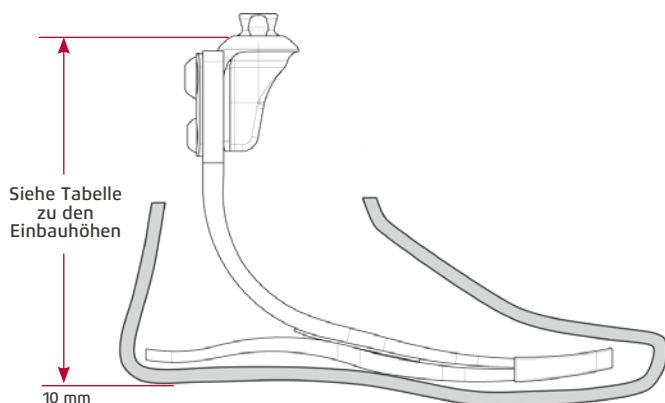

EVERYDAY

Freedom Maverick™ Xtreme

Xtreme Haltbarkeit, Xtreme Energierückgabe

- Sanftes Abrollverhalten während der Standphase.
- Leichte Glasfaser.
- Innovatives Fersen-/Kioldesign.
- Wasserfest.
- Normale und abgespreizte Groß-Zehe (Sandalen-Zehe) Option.
- Entworfen für extrem hohe Belastungen, extreme Anwender.
- Maximales Anwendergewicht 166 kg.
- 36 Monate Garantie.

Option mit
abgespreizter
Groß-Zehe
(Sandalen-Zehe)

Maverick Xtreme (F11)

Freedom Maverick™ Xtreme

EVERYDAY

Hinweis: Die angegebene Einbauhöhe bezieht sich auf einen vollständig montierten Prothesenfuß.

Produkt-ID: F11

Größen: 23-30 cm

Version mit abgespreizter Groß-Zehe (Sandalen-Zehe) in den Größen 23-28 cm verfügbar.*

Anwendergewicht bis max: 166 kg

Absatzhöhe: 10 mm

Anschluss: Pyramide

Garantie: Fußmodul 36 Monate, Fußkosmetik 6 Monate

* Bei Bestellung einer Sandalen-Zehe-Version kontaktieren Sie bitte den Kundenservice für die Lieferzeit.

Einbauhöhe & Gewicht

Größen (cm)	Einbauhöhe (mm)	Gewicht (g)
23-25	162	650
26-28	170	821
29-30	183	893