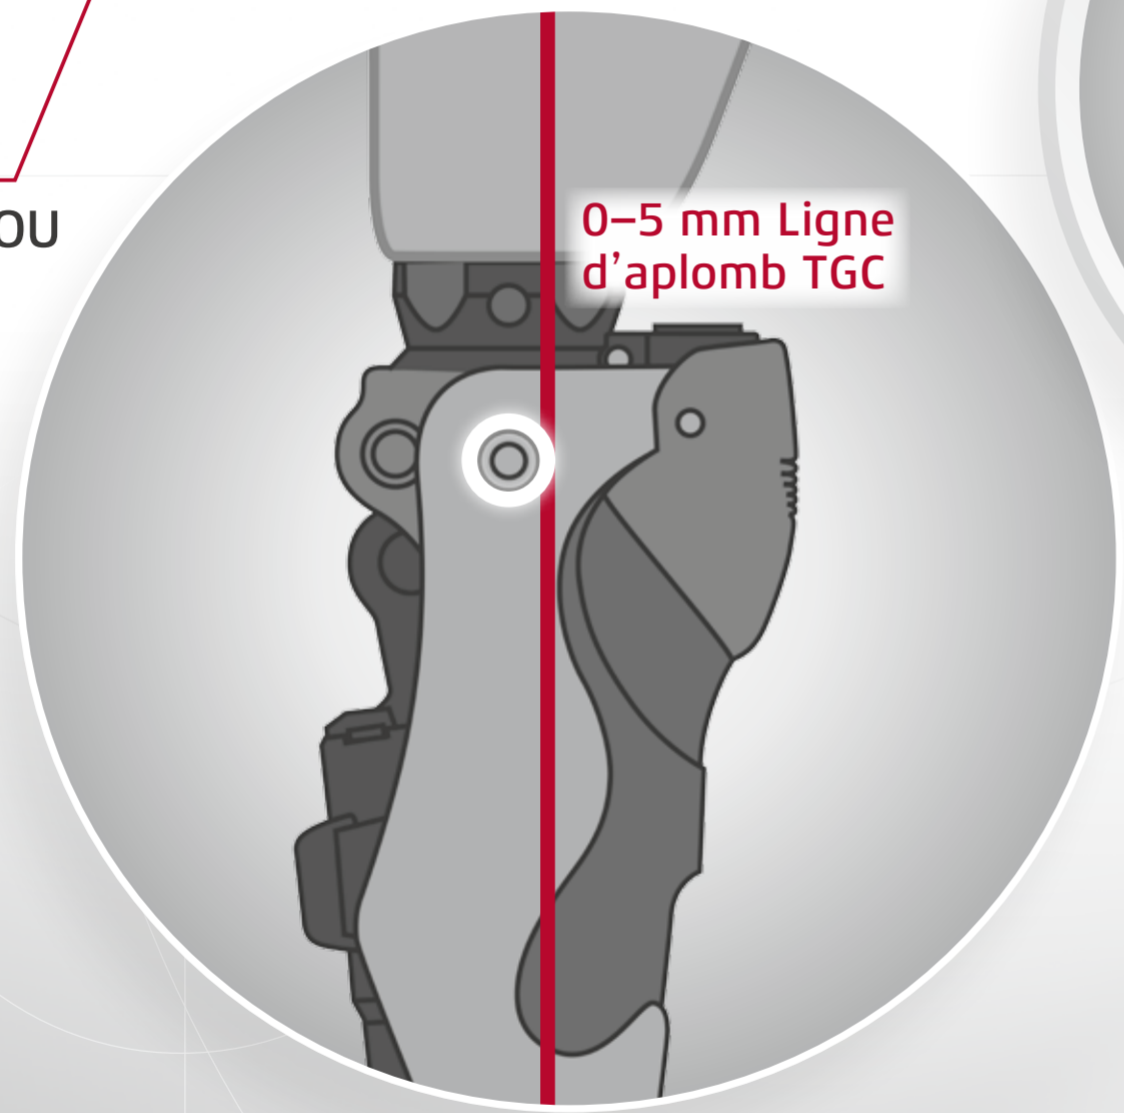

ALIGNEMENT DE BASE

— Ligne d'aplomb passe 0–5 mm en avant du centre du genou

— Ligne d'aplomb passe sur la face antérieure de l'unité pyramidale du pied

Plié® 3 Genou MPC

Pied Carbone Kinterra™

Kinterra™

DynAdapt™

Freedom Agilix™

Renegade®/LP
Renegade® AT /LP-AT

Pacifica®/LP

Highlander®