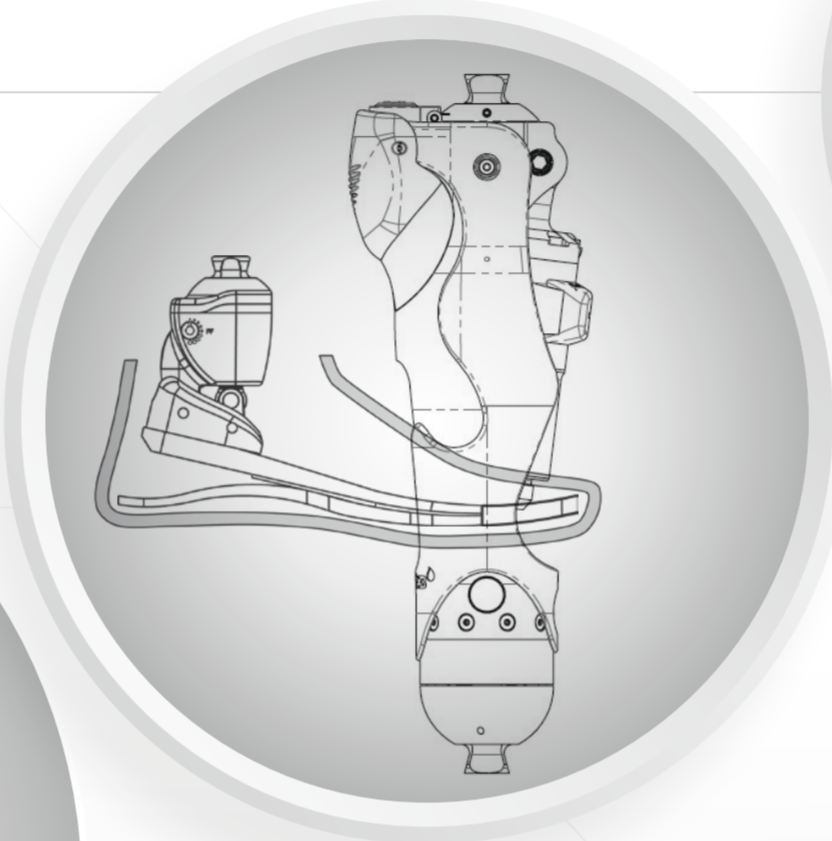

ALIGNEMENT DE BASE

— Ligne d'aplomb passe 0–5 mm en avant du centre du genou

— Ligne d'aplomb passe sur la face antérieure de l'unité pyramidale du pied

Plié® 3 Genou MPC

Pied Carbone Kinterra™

Kinterra™

DynAdapt™

Freedom Agilix™

Renegade®/LP
Renegade® AT /LP-AT

Pacifica®/LP

Highlander®